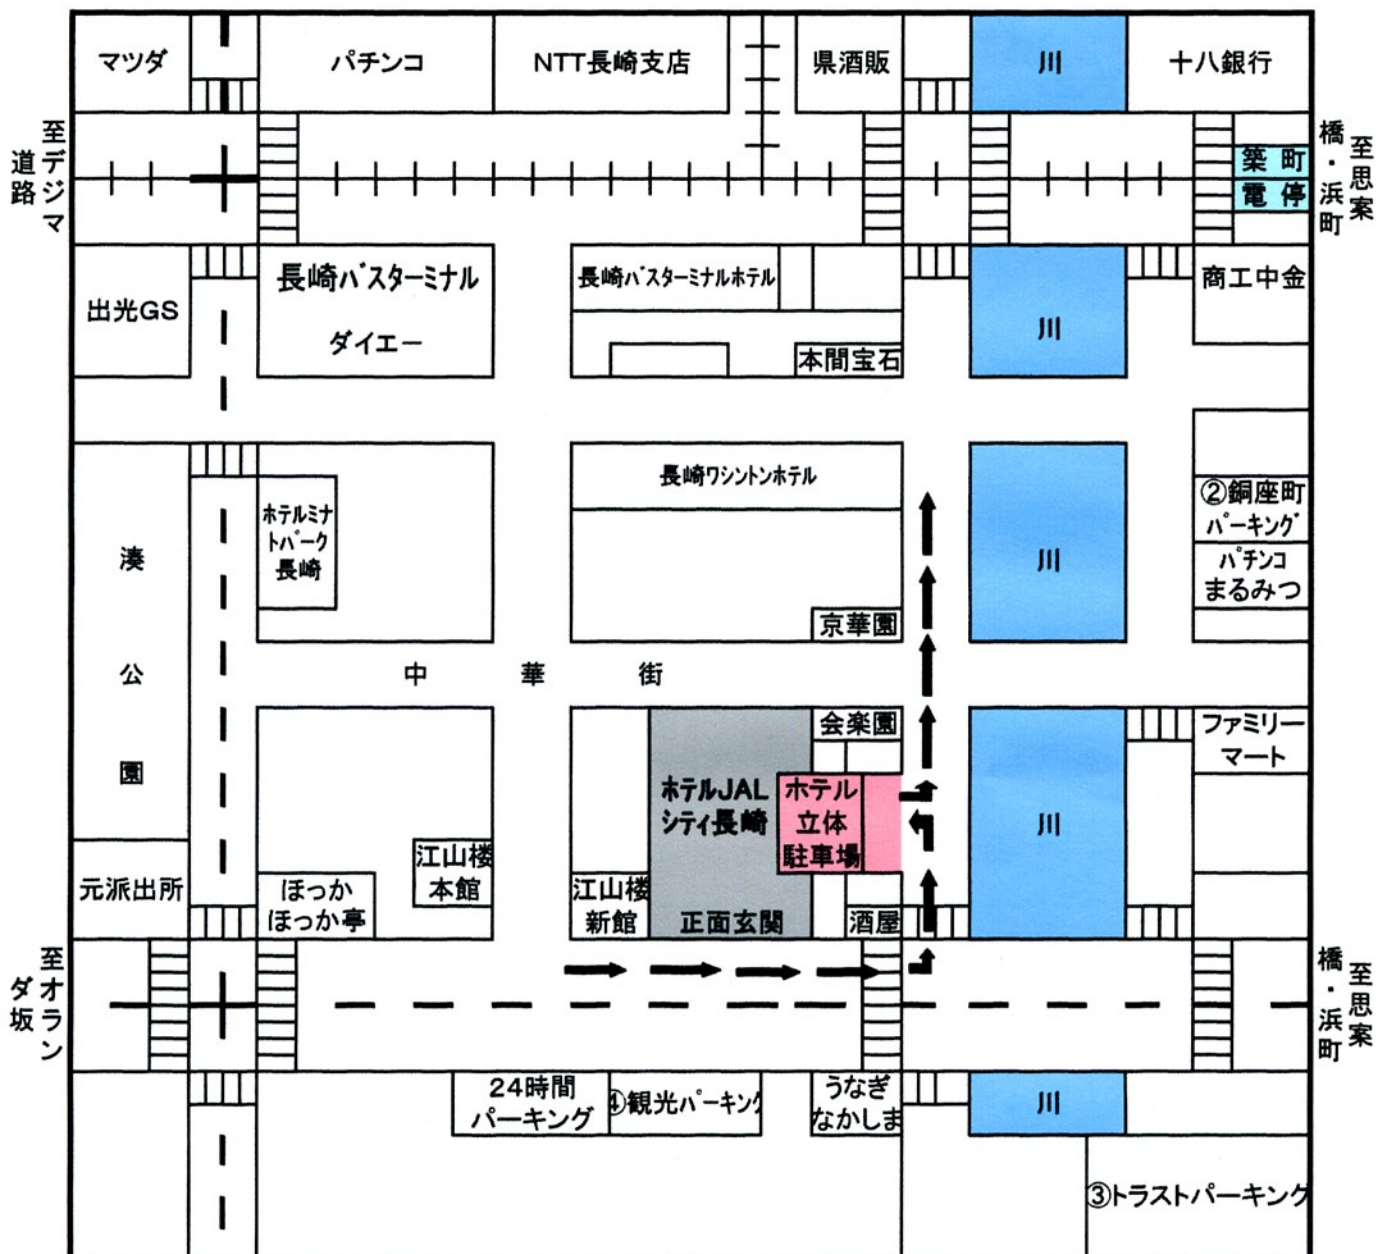

ホテルJALシティ長崎

JALシティパーキング及び契約駐車場ご案内

当ホテル駐車場のご案内 (詳しくはホテルフロント迄)

- ① JALシティ長崎パーキング 午後2時より翌朝午前11時まで 1泊1,000円(入庫後出し入れ可)
普通車のみ(長5m×高1m55×幅1m95)

他社契約駐車場のご案内

- ② 銅座町パーキング 午後6時より翌朝午前9時まで 1泊 800円(入庫後出し入れ不可)
午後5時より翌朝午前10時まで 1泊1,000円(入庫後出し入れ不可)
- ③ トラストパーキング 午後5時より翌朝午前11時まで 1泊1,000円(入庫後出し入れ不可)
普通車及び大型車可能(マイクロバス・キャンピングカー)、大型場4ト車以上は不可
- ④ 観光パーキング 午後4時より翌朝午前11時まで 1泊1,000円(入庫後出し入れ不可)