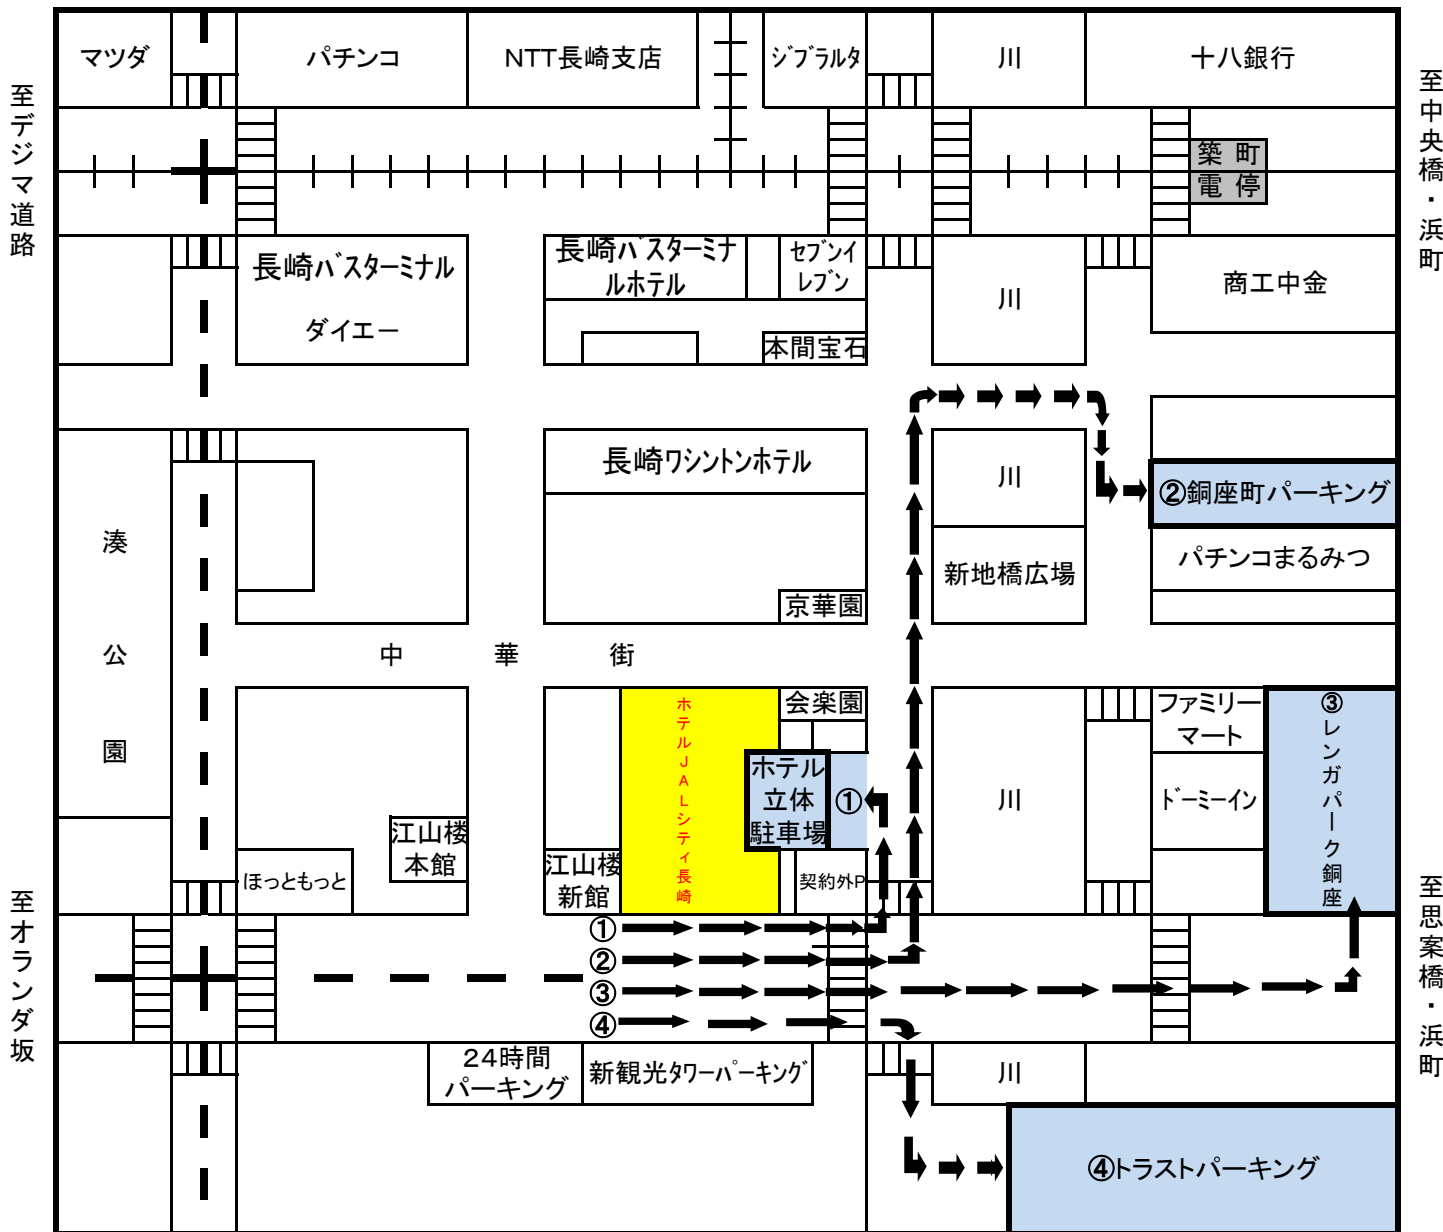

長崎
 ホテルJALシティ長崎
 JALシティパーキング及び契約駐車場ご案内

当ホテル駐車場のご案内

①JALシティ長崎パーキング 午後2時より翌朝午前11時まで 1泊1,000円(入庫後出し入れ可)
 普通車のみ(長5m×高1m55×幅1m85)

他社契約駐車場のご案内

- ②銅座町パーキング 午後3時より翌朝午前11時まで 1泊1,000円(入庫後出し入れ不可)
- ③レンガパーク銅座 午後3時より翌朝午前11時まで 1泊1,000円(入庫後出し入れ可)
- ④トラストパーキング 午後3時より翌朝午前11時まで 1泊1,000円(入庫後出し入れ不可)

* 上記いずれの駐車場も契約時間外は30分毎に150円加算されますのでご注意ください。