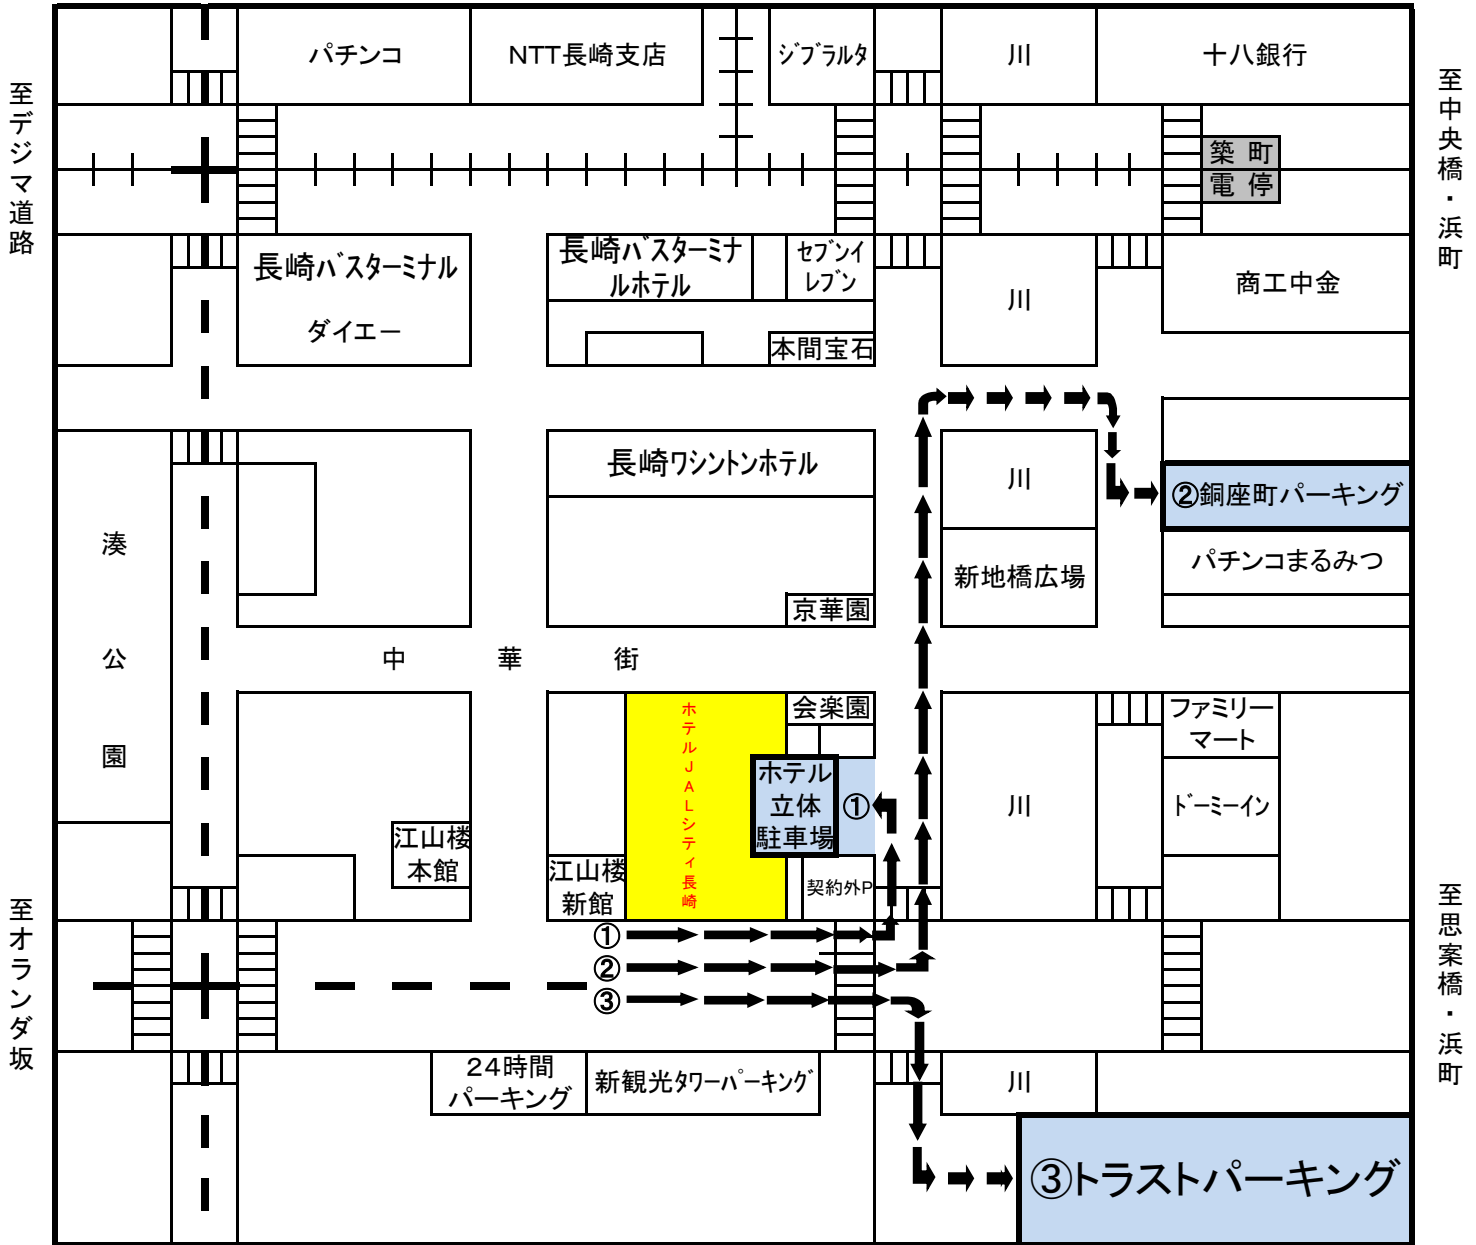

長崎
ホテルJALシティ長崎
JALシティパーキング及び契約駐車場ご案内

当ホテル駐車場のご案内

- ①JALシティ長崎パーキング 午後2時より翌朝午前11時まで 1泊1,000円(入庫後出し入れ可)
普通車のみ(長5m×高1m55×幅1m95)

他社契約駐車場のご案内

- ②銅座町パーキング 午後3時より翌朝午前11時まで 1泊1,000円(入庫後出し入れ不可)
③トラストパーキング 午後3時より翌朝午前11時まで 1泊1,000円(入庫後出し入れ不可)

※③駐車場は契約時間外は15分毎に100円加算されますのでご注意ください。

又、当ホテルサービス券利用の場合は、AM11:00以降は長時間サービス料金は適用外になりますのでご注意下さい。