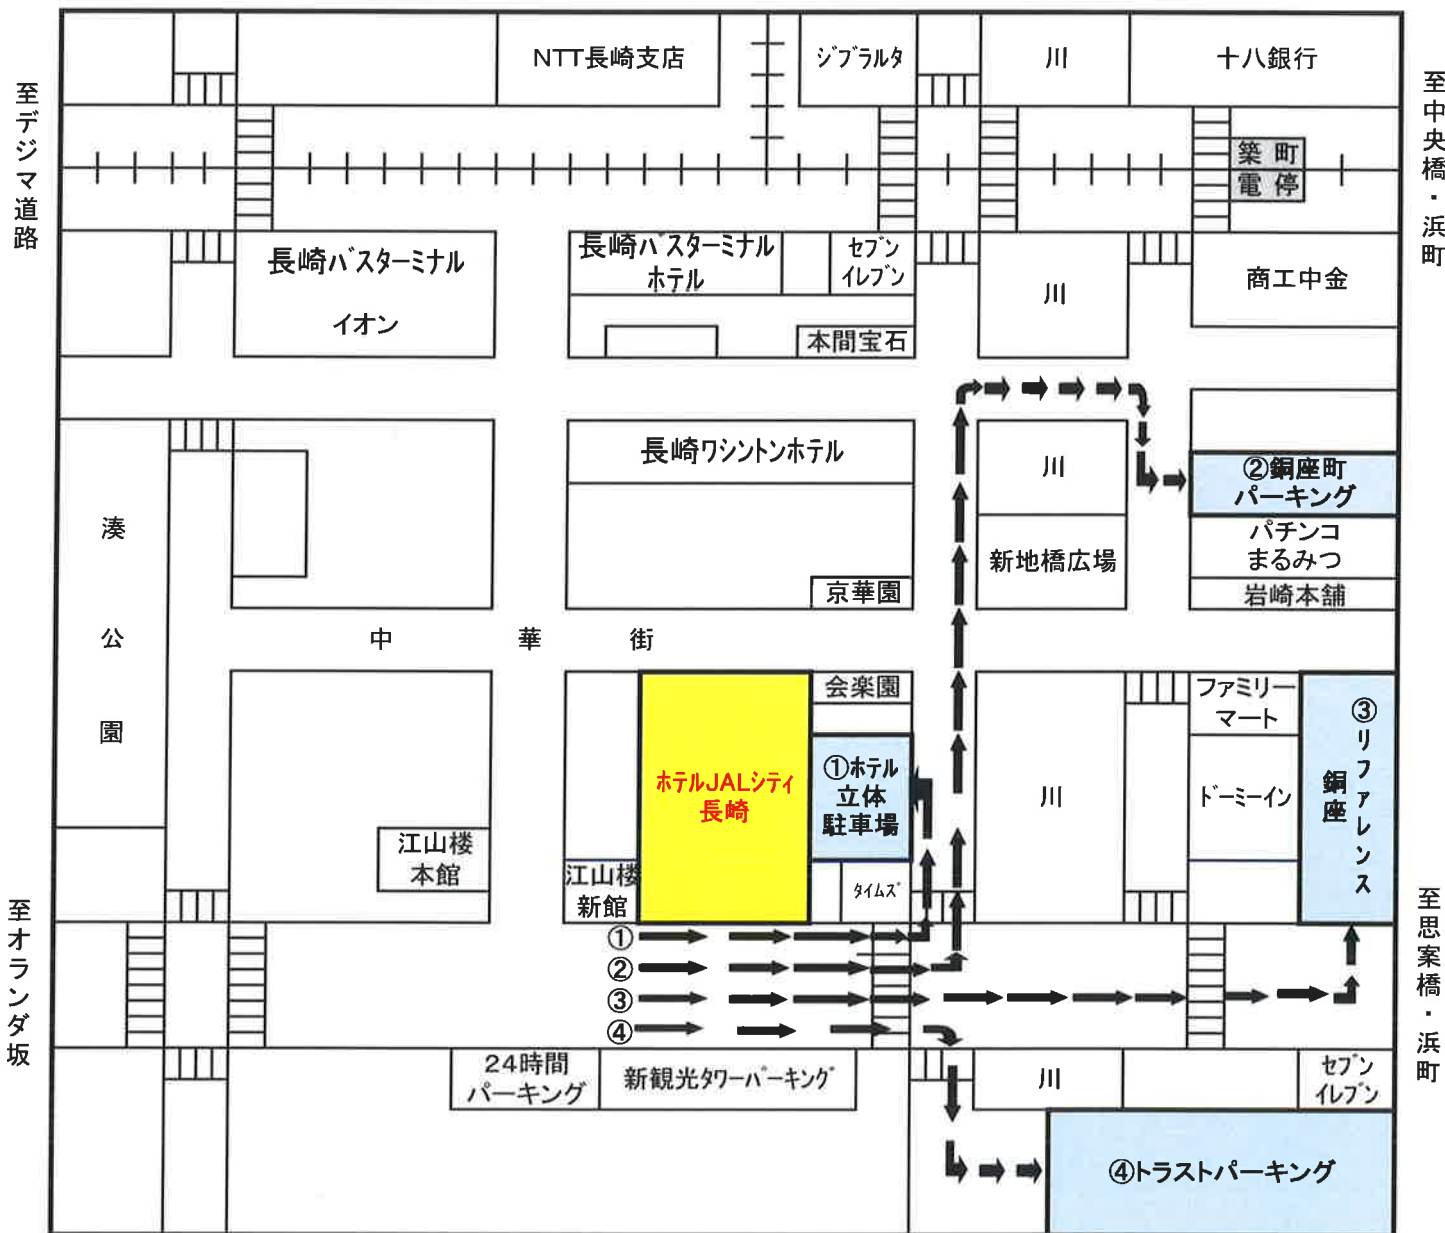

ホテルJALシティ長崎
JALシティパーク*及び契約駐車場ご案内

当ホテル駐車場のご案内

- ①JALシティ長崎パーキング 午後2時より翌朝午前11時まで 1泊1,000円(入庫後出し入れ可)
普通車のみ(長5m×高1m55×幅1m95)

他社契約駐車場のご案内

- ②銅座町パーキング 午後3時より翌朝午前11時まで 1泊1,000円(入庫後出し入れ不可)
③リファレンス銅座 午後12時より翌12時まで 1泊1,500円(入庫後出し入れ不可)
※①②③駐車場は契約時間外は30分毎に150円加算されますのでご注意ください。
④トラストパーキング 午後3時より翌朝午前11時まで 1泊1,000円(入庫後出し入れ不可)
※④駐車場は契約時間外は15分毎に100円加算されますのでご注意ください。