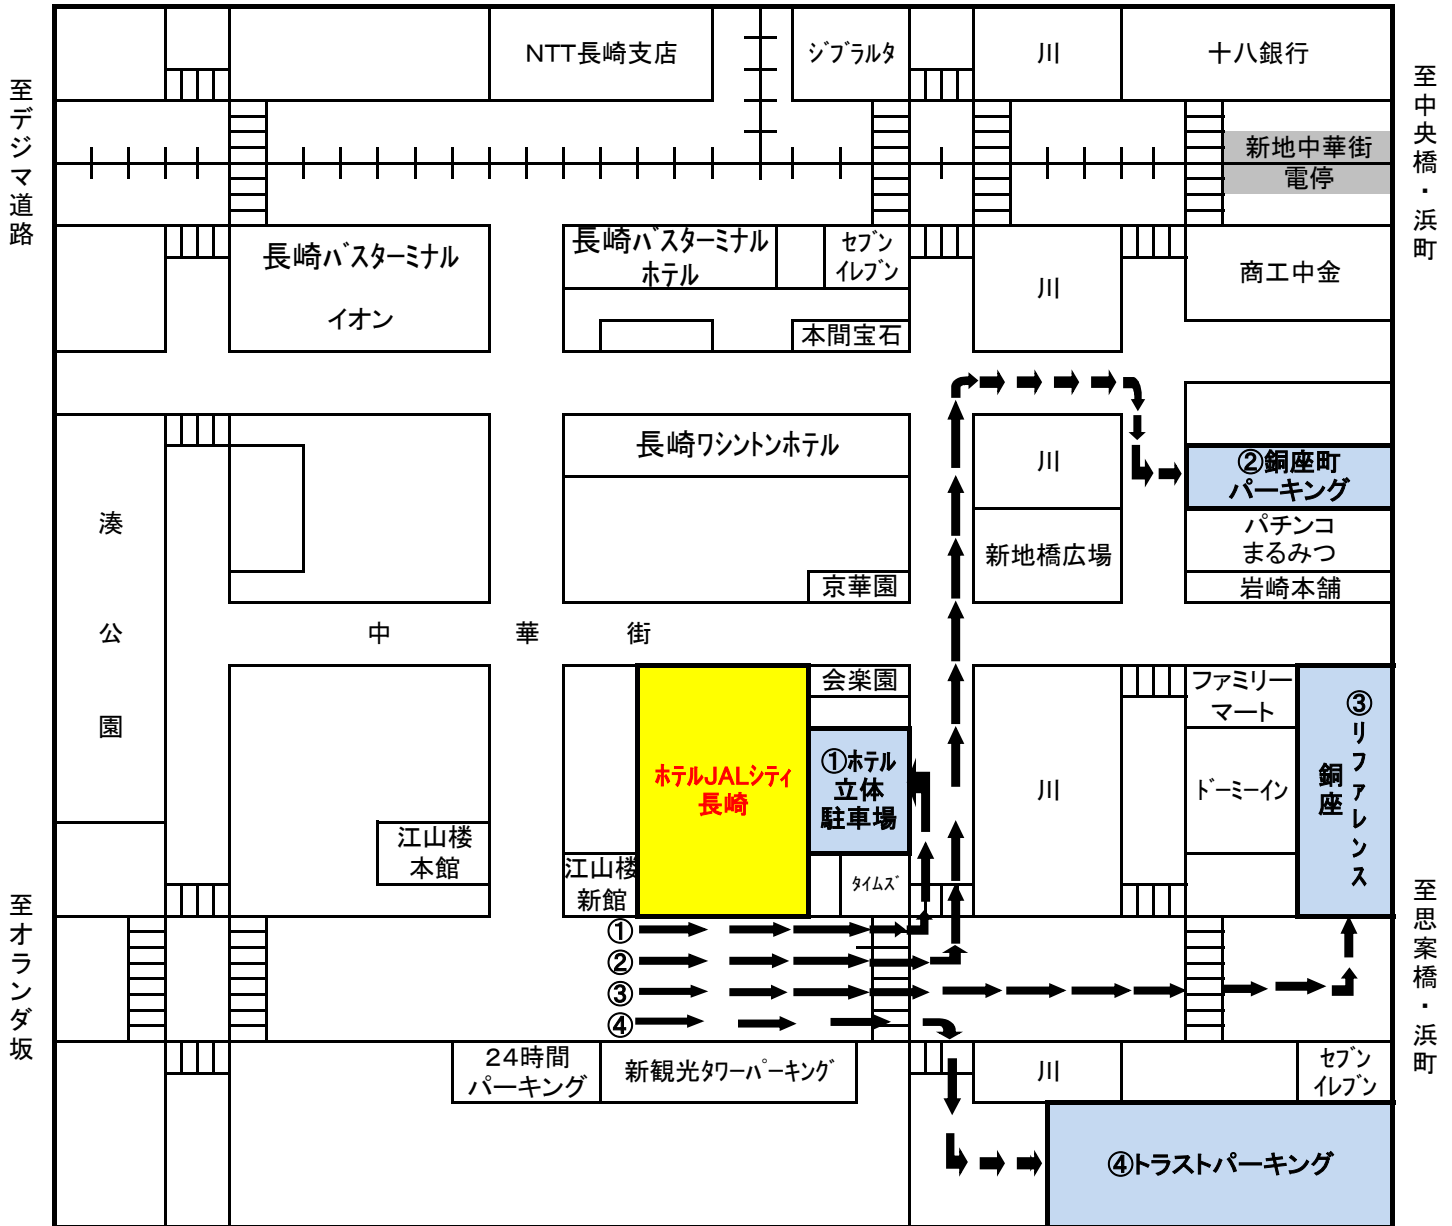

ホテルJALシティ長崎 JALシティパーキング及び契約駐車場ご案内

当ホテル駐車場のご案内

- ① JALシティ長崎パーキング 午後2時より翌朝午前11時まで 1泊1,000円(入庫後出し入れ可)
普通車のみ(長5m×高1m55×幅1m95)

他社契約駐車場のご案内

- ② 銅座町パーキング 午後3時より翌朝午前11時まで 1泊1,000円(入庫後出し入れ不可)
③ リファレンス銅座 午後12時より翌12時まで 1泊1,500円(入庫後出し入れ不可)

※①②③駐車場は契約時間外は30分毎に150円加算されますのでご注意ください。

- ④ トラストパーキング 午後3時より翌朝午前11時まで 1泊1,000円(入庫後出し入れ不可)

※④駐車場は契約時間外は15分毎に100円加算されますのでご注意ください。

又、当ホテルサービス券利用の場合は、長時間サービス料金は適用外になりますのでご注意ください。